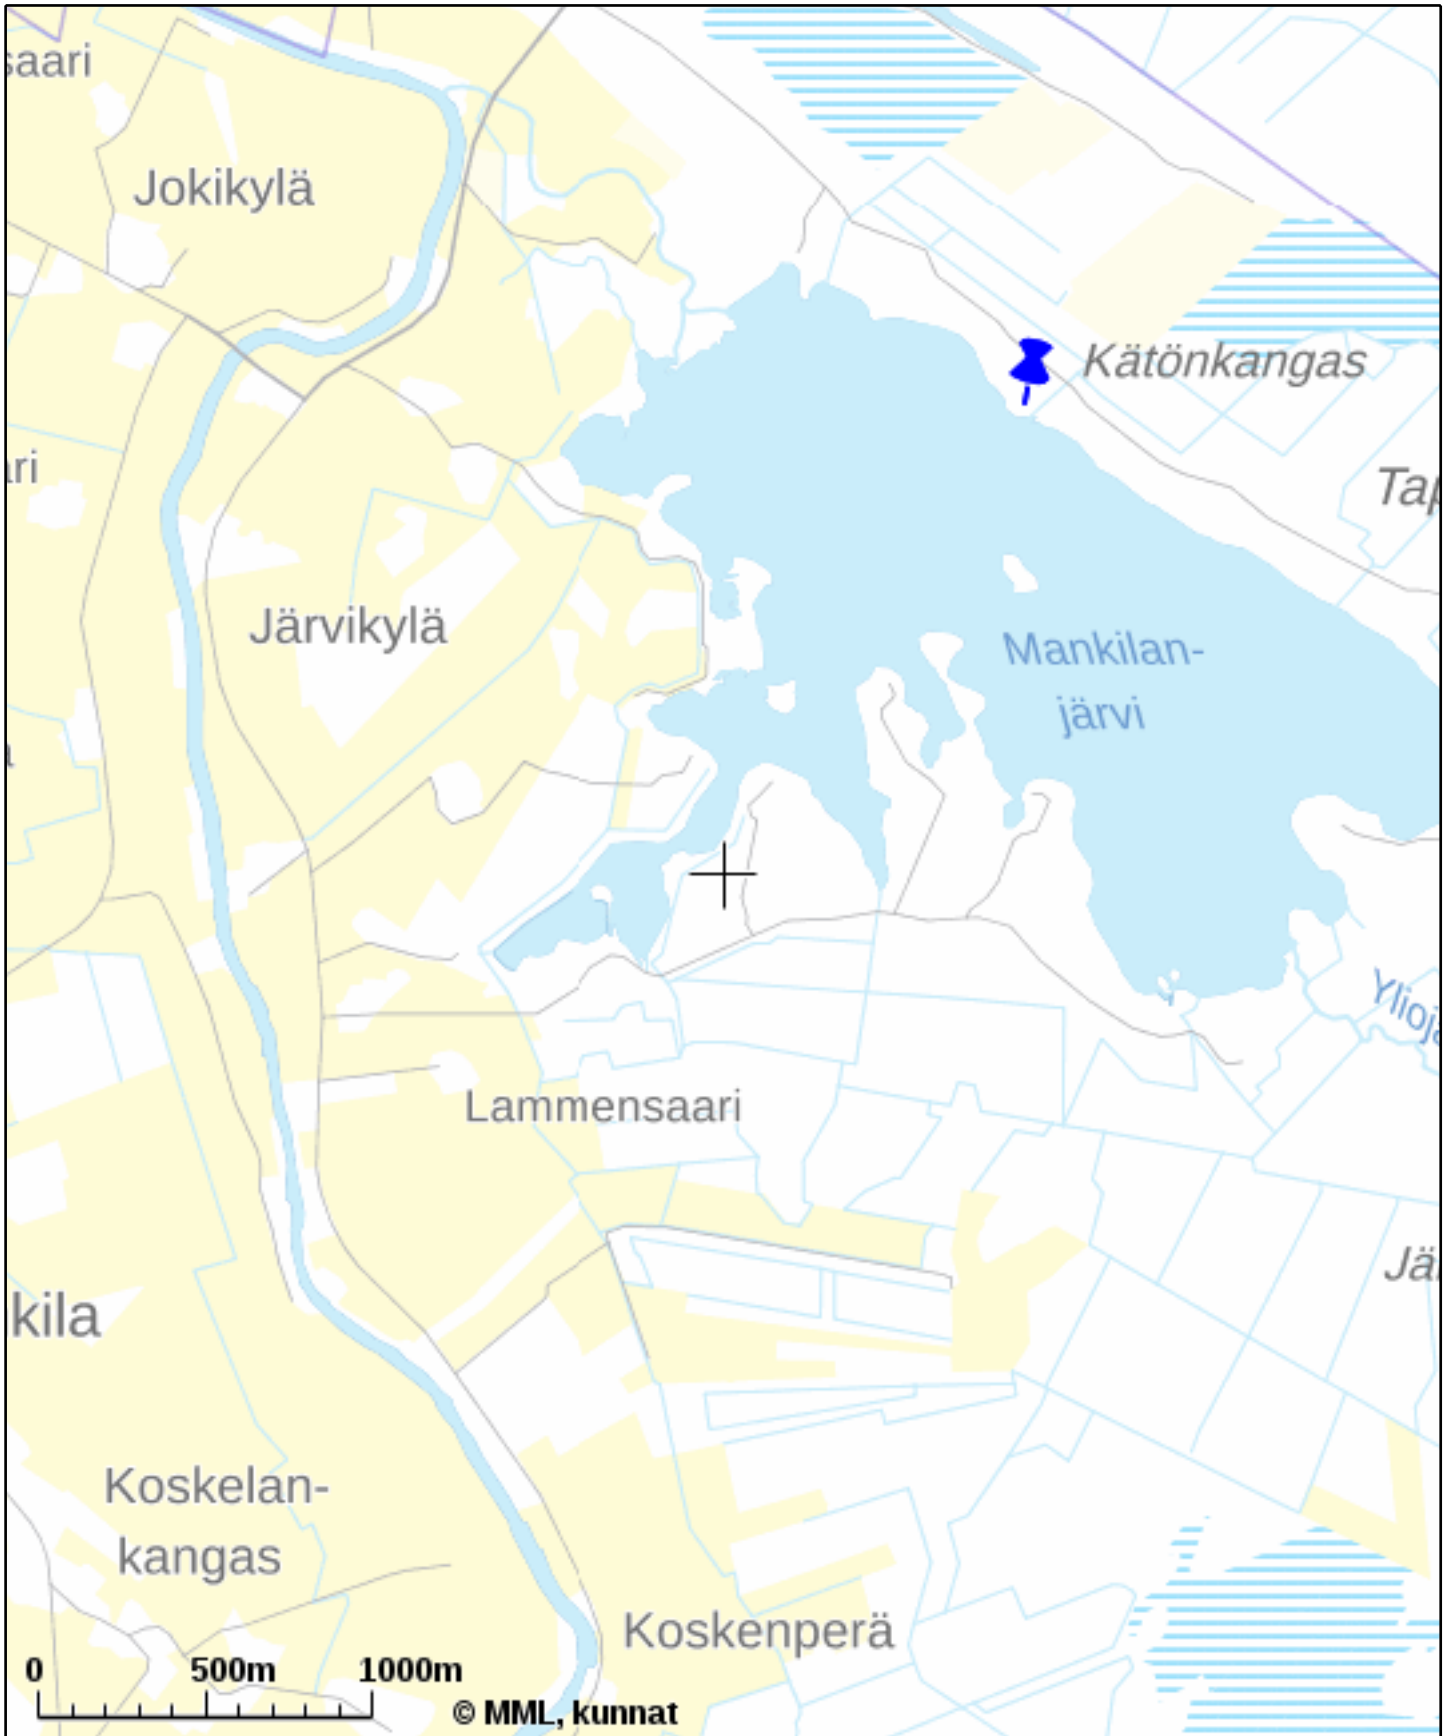

KIINTEISTÖTIETOPALVELU

Tulosten keskipisteen koordinaatit (ETRS-TM35FIN): N: 7163943.5, E: 430793.75

Karttatuloste ei ole mittatarkka. Kiinteistörajat ja -tunnukset päivitetään toistaiseksi vain kerran viikossa.